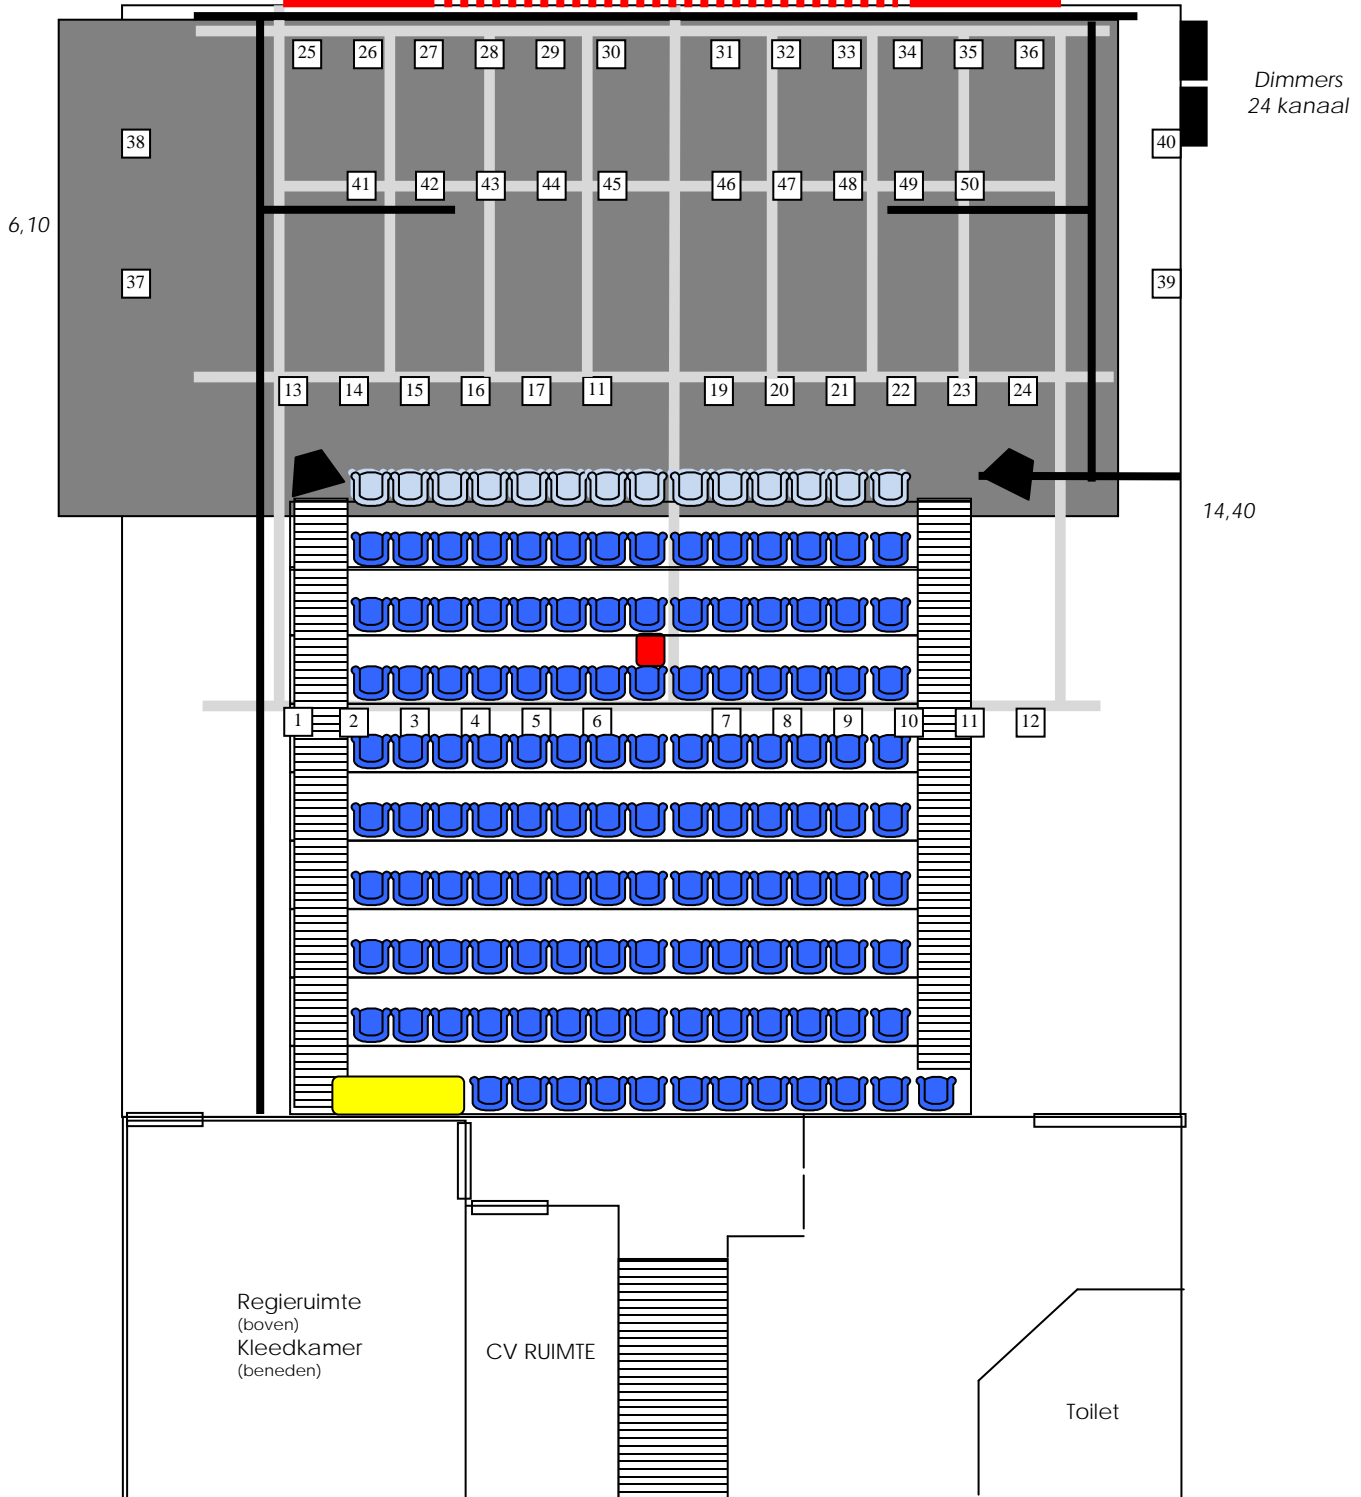

Theaterzaal De KultuurKlup

13,70

Dimmers
24 kanaal

6,10

14,40

Regieruimte
(boven)
Kleedkamer
(beneden)

CV RUIMTE

Toilet

- hoogte zaal 425 cm
- prikpunten 1 - 36 en 41 - 50 plafond
- prikpunten 37 - 40 op de vloer
- hardpatch mogelijkheid bij dimmers
- speelvoer (balletvoer zwart/wit) 1110 x 610 cm
- 124 zitplaatsen
- extra rij stoelen op de speelvoer +14 zitplaatsen
- = techniek
- = beamer
- = speakers
- = horizontadoek (geschikt voor projectie)
- = maximale projectie (600 x 400 cm)
- = afstopping
- = grid op 400 cm