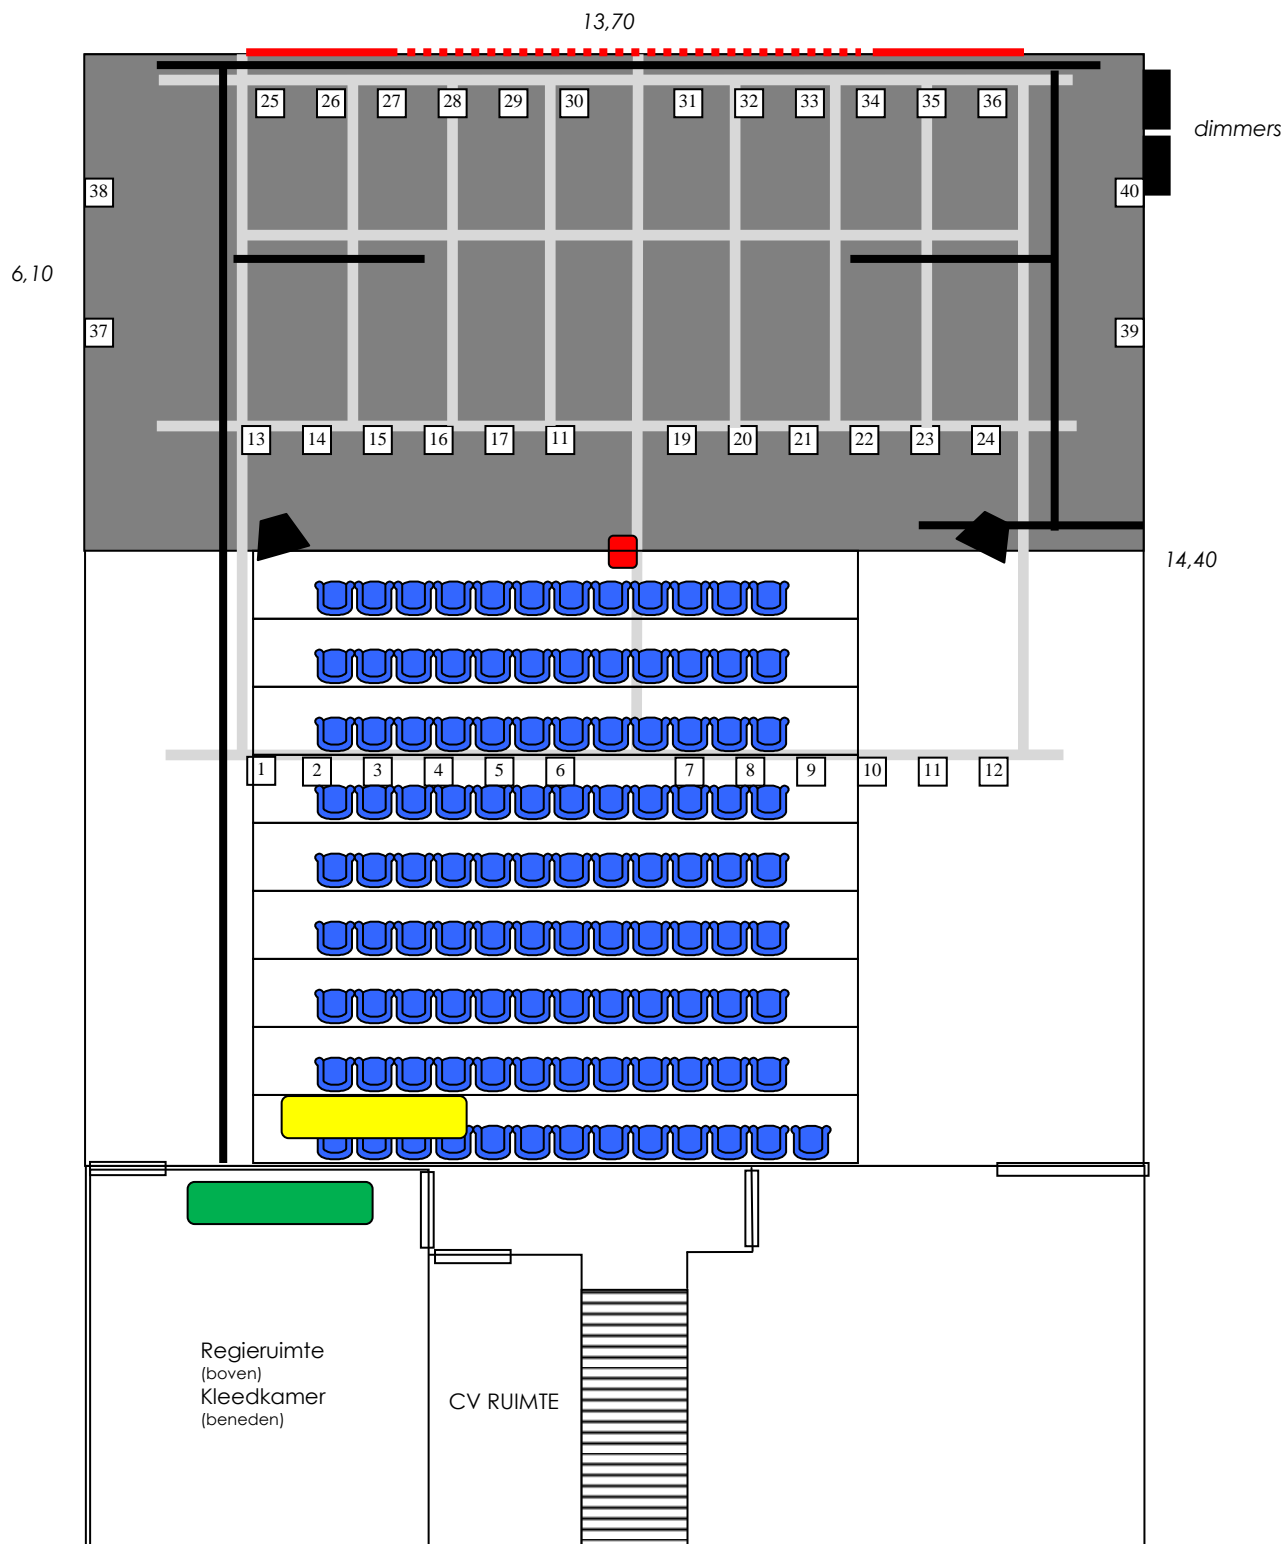

Theaterzaal De KultuurKlup

- hoogte zaal 425 cm
 - prikpunten 1 t/m 36 tegen het plafond
 - prikpunten 37 t/m 40 op de vloer
 - hardpatch mogelijkheid bij dimmers
 - speelvoer (balletvloer zwart/wit) 1110 x 610 cm
 - 109 zitplaatsen
 - indien techniek in de zaal 105 zitplaatsen
 - extra rij stoelen op de speelvoer +12 zitplaatsen
- = horizontodoek (geschikt voor projectie)
- - - = maximale projectie (600 x 400 cm)
 = afstopping
 = grid op 400 cm
- = opstelling techniek in zaal
 = opstelling techniek in regieruimte
 = beamer
 = speakers